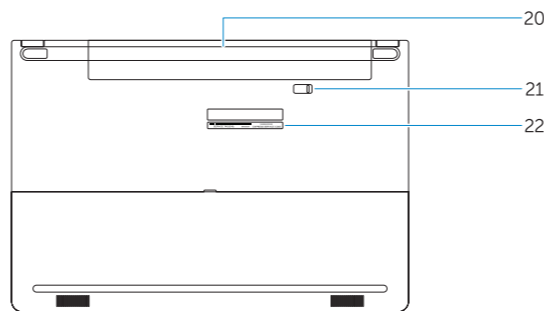

[Dell.com/contactdell](#)

[Dell.com/regulatory_compliance](#)

P50F

P50F001

Latitude 15-3560

Features

Funcionalidades | Özellikler | الميزات

1. Camera
2. Camera-status light
3. Microphone
4. Power button (No LED indicator)
5. Security-cable slot
6. VGA connector
7. USB 2.0 connector
8. Memory card reader
9. Fingerprint reader (optional)
10. Battery-status light
11. Hard-drive activity light
12. Power-status light
13. Speakers
14. Touchpad
15. Headset connector
16. USB 3.0 connector (2)
17. HDMI connector
18. Network connector
19. Power connector
20. Battery
21. Battery release latch
22. Service-tag label

1. Câmara
2. Luz de estado da câmara
3. Microfone
4. Botão Ligar (sem indicação de LED)
5. Ranhura do cabo de segurança
6. Conector VGA
7. Conector USB 2.0
8. Leitor de cartões de memória
9. Leitor de impressões digitais (opcional)
10. Luz de estado da bateria
11. Luz de actividade da unidade de disco rígido
12. Luz de estado de alimentação
13. Altifalantes