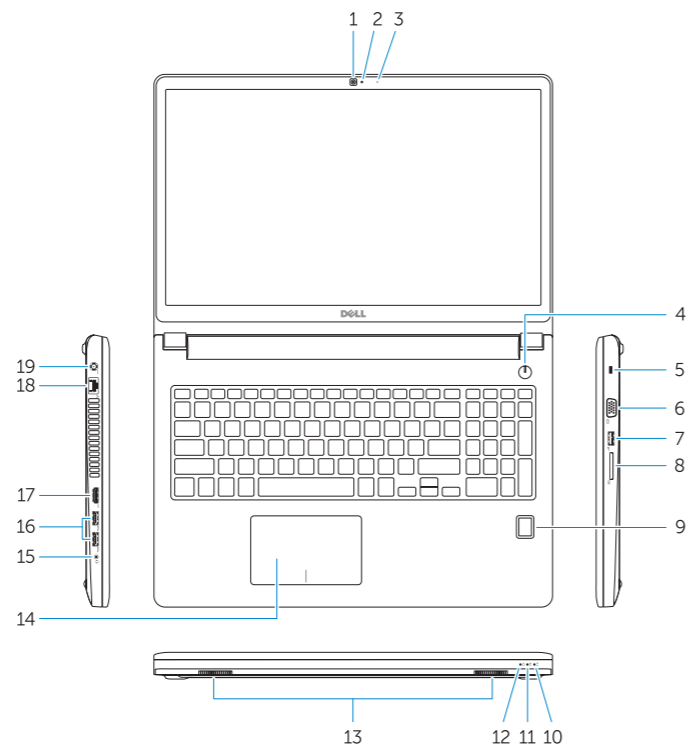

[Dell.com/contactdell](#)

[Dell.com/regulatory_compliance](#)

P50F

P50F001

Latitude 15-3560

Features

Funcionalidades | Özellikler | الميزات

1. Camera
2. Camera-status light
3. Microphone
4. Power button (No LED indicator)
5. Security-cable slot
6. VGA connector
7. USB 2.0 connector
8. Memory card reader
9. Fingerprint reader (optional)
10. Battery-status light
11. Hard-drive activity light
12. Power-status light
13. Speakers
14. Touchpad
15. Headset connector
16. USB 3.0 connector (2)
17. HDMI connector
18. Network connector
19. Power connector
20. Battery
21. Battery release latch
22. Service-tag label

1. Câmara
2. Luz de estado da câmara
3. Microfone
4. Botão Ligar (sem indicação de LED)
5. Ranhura do cabo de segurança
6. Conector VGA
7. Conector USB 2.0
8. Leitor de cartões de memória
9. Leitor de impressões digitais (opcional)
10. Luz de estado da bateria
11. Luz de actividade da unidade de disco rígido
12. Luz de estado de alimentação
13. Altifalantes