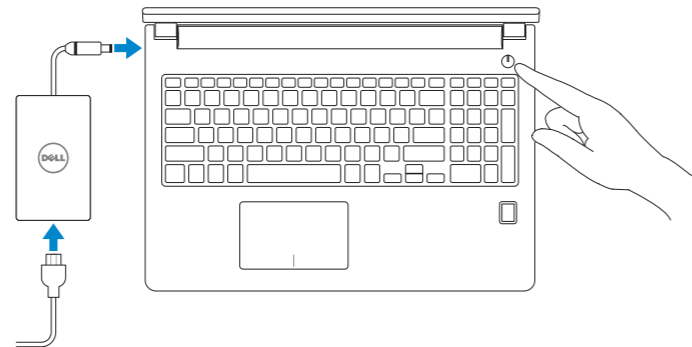

Latitude 15

3000 Series

Quick Start Guide

Guia de iniciação rápida
Hızlı Başlangıç Kılavuzu
دليل البدء السريع

1 Connect the power adapter and press the power button

Ligar o transformador e premir o botão Ligar
Güç adaptörünü takıp güç düğmesine basın
توصيل مهبط التيار والضغط على زر التشغيل